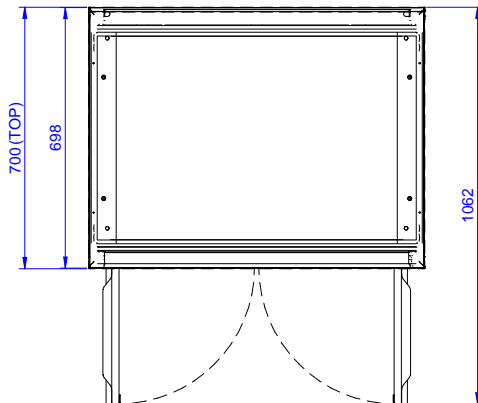

Edestä

Sivulta

Päältä

Avaintieto

Kaapin leveys:	
133184 (RSAU9002HD)	845 mm
Kaapin syvyys:	645 mm
Kaapin korkeus:	650 mm
Ulkomitat, leveys:	900 mm
Ulkomitat, syvyys:	700 mm
Ulkomitat, korkeus:	883 mm
Ovien lukumäärä ja tyyppi	2 Itsestään sulkeutuva
Nettopaino:	35 kg