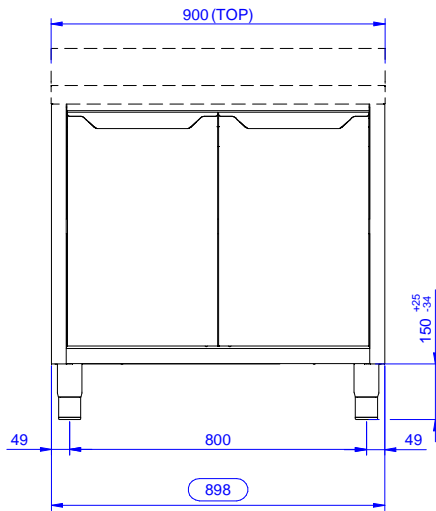

Edestä

Sivulta

Päältä

Avaintieto

Kaapin leveys:	
133184 (RSAU9002HD)	845 mm
Kaapin syvyys:	645 mm
Kaapin korkeus:	650 mm
Ulkomitat, leveys:	900 mm
Ulkomitat, syvyys:	700 mm
Ulkomitat, korkeus:	883 mm
Ovien lukumäärä ja tyyppi	2 Itsestään sulkeutuva
Nettopaino:	35 kg